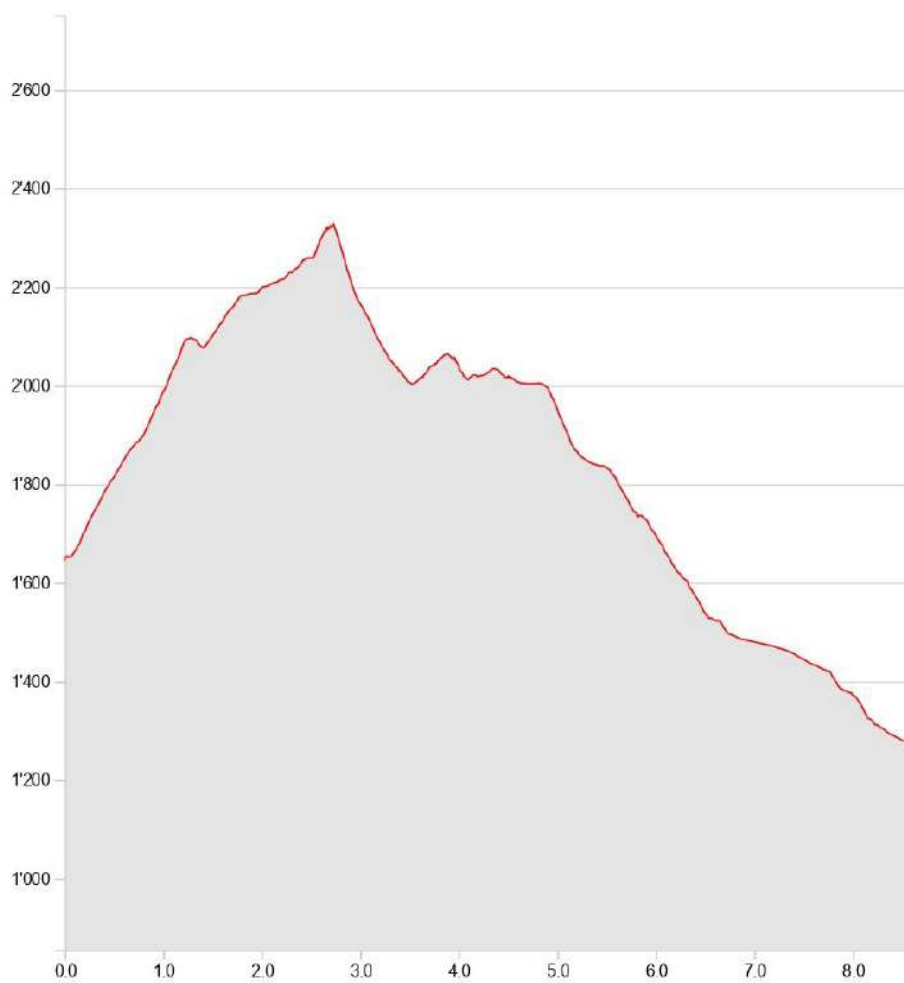

Geodaten © swisstopo  
200m  
Scala 1:20'000

Partner di SvizzeraMobile:

 Schweizerische Eidgenossenschaft  
Confédération suisse  
Confederazione Svizzera  
Confederaziun svizra

Svizzera. 

## 6W – Rifugio alpe Fontana - Fusio

### Dati tecnici

- Lunghezza tappa: 8,6km
- Dislivello salita: 819 m
- Dislivello discesa: 1186 m
- Quota massima: 2'328 m
- Durata: 04:15 h
- Difficoltà: T4-