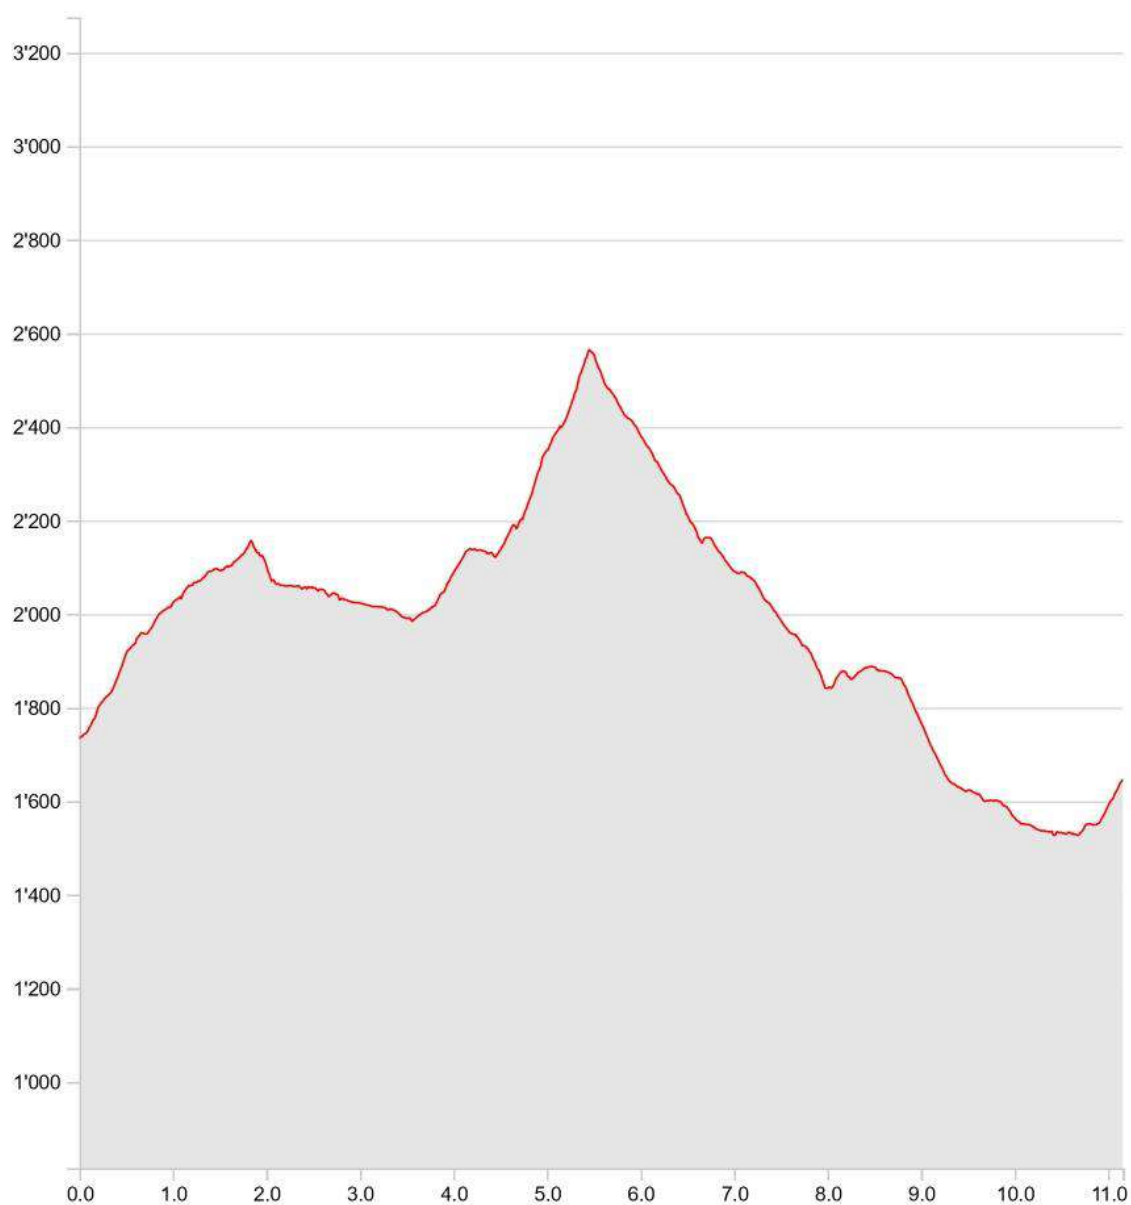

Geodaten © swisstopo
500m
Scala 1:25'000

5W – Capanna Tomeo – Rifugio alpe Fontana

Dati tecnici

- Lunghezza tappa: 11,2 km
- Dislivello salita: 1320 m
- Dislivello discesa: 1410 m
- Quota massima: 2'564 m
- Durata: 06:00 h
- Difficoltà: T4